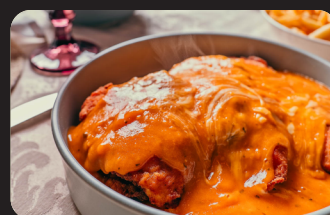

Pratos Típicos

(Serve 2 pessoas)

- 701 Schweinshaxe** 139,00
(Canela de Porco)
Canela de Porco ao forno temperada com ervas finas, alho, louro e alecrim. Servido com spätzle, purê de batatas e repolho roxo.

- 707 Especial Pomerhof** 109,00
Salsicha vermelha e branca. Servido com purê de batatas, chucrute e fritas.

- 703 Schnitzel** 109,00
Lombo suino empanado. Servido com fritas e maionese.

Outras opções

(Serve 2 pessoas)