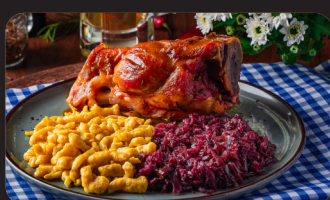

Alla Carte

Entradas

- 713 Torresmo (250g)** 31,00
Torresmo crocante, servido com limão
- 714 Filé Mignon com gorgonzola** 38,00
Isclas de Mignon ao molho gorgonzola, servido com pães.
- 715 Linguiça Colonial** 35,90
Linguíça colonial assada, servida com farofa artesanal e molho Barbecue.

Pratos Típicos

(Serve 2 pessoas)

- 701 Schweinshaxe** 139,00
(Canela de Porco)
Canela de Porco ao forno temperada com ervas finas, alho, louro e alecrim. Servido com spätzle, purê de batatas e repolho roxo.

- 707 Especial Pomerhof** 109,00
Salsicha vermelha e branca. Servido com purê de batatas, chucrute e fritas.

- 703 Schnitzel** 109,00
Lombo suino empanado. Servido com fritas e maionese.

Outras opções

(Serve 2 pessoas)